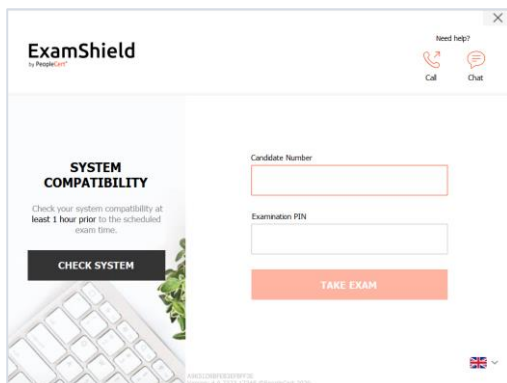

Mezinárodní jazykové zkoušky z pohodlí vašeho domova

Language
Cert

Svoboda při zkoušce

Zkoušky nyní můžete skládat prakticky **kdekoliv**, kde je k dispozici **počítač** s **webkamerou** a **internetovým** připojením.

Platnost certifikátu

Certifikát, který z takové zkoušky obdržíte, má stejnou **mezinárodní platnost** jako jakýkoliv ze [seznamu MŠMT](#) (LanguageCert, cambridgeské zkoušky, TELC, TOEFL atd.).

Termín podle přání

Zkoušku můžete vykonat už **4 hodiny** po jejím objednání. Stejně snadno můžete její termín změnit. Veškerou energii tak můžete soustředit na přípravu ke zkoušce. Online zkoušky LanguageCert mohou probíhat v **libovolný den a čas**, doslova kdykoliv do 365 dní od jejich objednání.

Výsledky

Do **3 pracovních dní** obdržíte výsledek zkoušky na email. Do 4 týdnů potom certifikát.

Bezpečná a spolehlivá

Odborně vyškolení **dohlížitelé** organizace PeopleCert, která zkoušky vyvinula a hodnotí, využívají špičkový patentovaný software, který vás provede celým procesem zkoušky a zajistí, že vaše zkouška bude **pohodlná, bezpečná a bez stresu**.

Software

Program ExamShield je **intuitivní, snadno** se instaluje i obsluhuje je a k dispozici pro Windows i Mac.

Kontakt

Detailní informace o zkouškách LanguageCert i přihlášku najdete [ZDE](#).